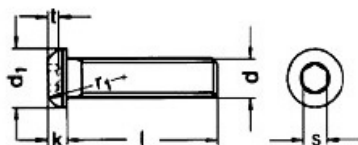

PRODUCT SHEET

Description:

Socket Button Head Screw, M5x12mm, SS/A2, ISO 7380, W/Hex

Item number:

12.03.179-0

Units	Box	Carton	HS Code	Barcode
Pcs.	500	8000	7318155290	
				5704866470599

d	5
l	12
d1 max.	9,5
k max.	2,75
r1	5,2
s	3
t min.	2,2